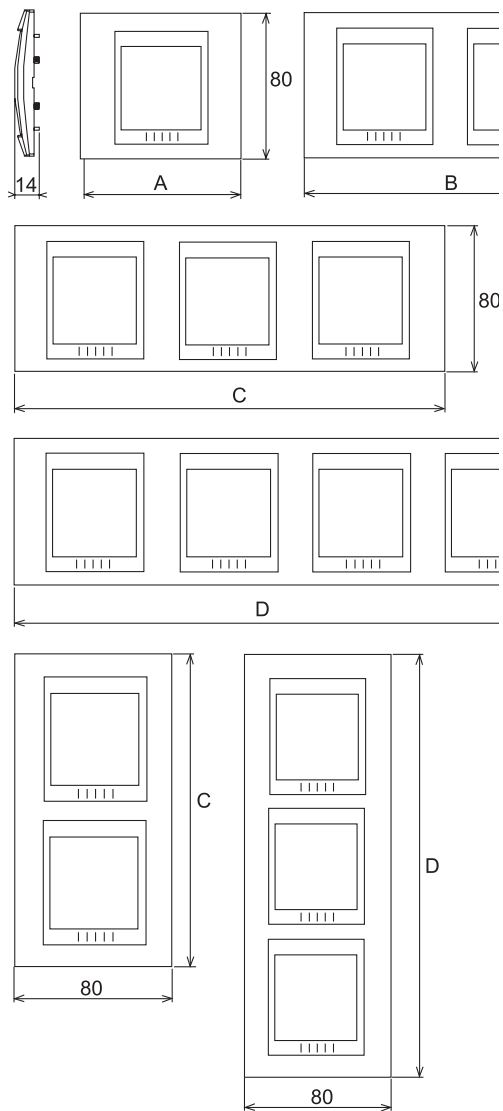

Рамки Unica TOP, Unica Хамелеон

Применение

Рамки защелкиваются на суппорте в четырех точках крепления простым надавливанием, обеспечивая плотное прилегание даже при небольших неровностях стены.

Рамки Unica Хамелеон и Unica TOP несимметричны, предназначены как для горизонтальной, так и вертикальной установки. Горизонтальные рамки имеют от 1 до 4 постов, вертикальные рамки – от 1 до 3 постов. Рамки Unica TOP изготовленные из натурального дерева, не подлежат установке в местах повышенной влажности.

Размеры (мм)

	1 пост	2 поста	3 поста	4 поста
	A (мм)	B (мм)	C (мм)	D (мм)
Unica TOP	90	161	232	303
Unica Хамелеон	90	161	19. авг	303