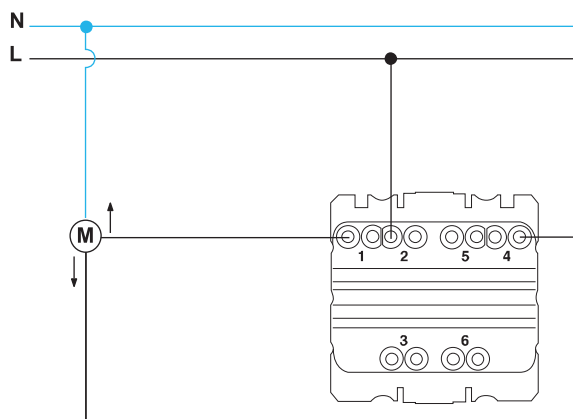

### Управление двумя нагрузками из одной точки с возможностью локального управления каждой нагрузкой из другого места

Два переключателя (сх. 6) и один переключатель (сх. 6+6)

## Схемы подключения

Два переключателя с подсветкой

Два переключателя и необходимое количество перекрестных переключателей с подсветкой

Кнопочный выключатель

Кнопочный выключатель с подсветкой

Выключатель (переключатель) для жалюзи